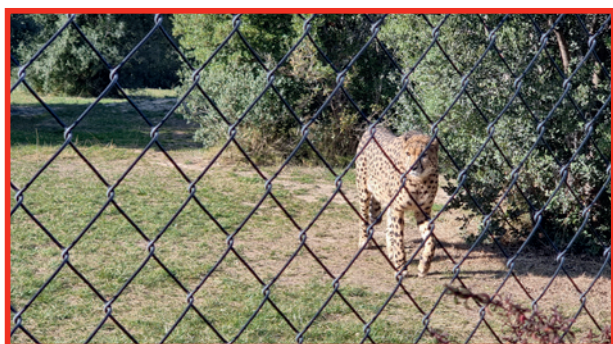

|| APPLICATIONS DIFFÉRENTES

ZOO / ANIMALERIE